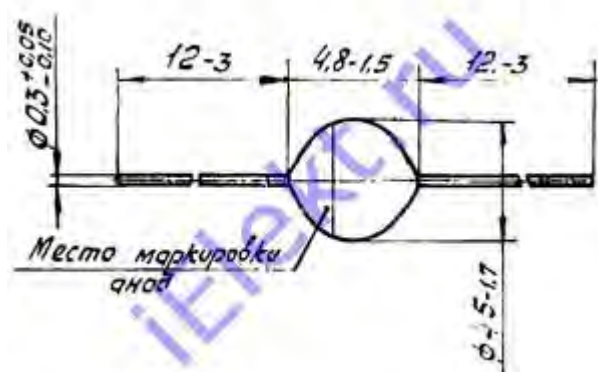

Ссылки на технические материалы

ссылки на KB104A дополнительный материал:

Карта	Фото	Схема соединения электродов с выводами
значение контактов	Параметры	Предельные параметры
Эксплуатация	PDF	

Знак завода изготовителя.

Схема расположения выводов

Маркировка со стороны анода оранжевой точкой.

Вес не превышает 0,2g.

Основные электро параметры при $t=25\pm 10$ градусов Цельсия

основные KB104A электро параметры:

Наименование параметра, режим измерения, единица измерения	Допуск					
	А	Б	В	Г	Д	Е
Суммарная емкость варикапа (при константном инверсном напряжении 4V на частоте 1MHz), pF: больше	90	106	128	95	128	95
меньше	120	144	192	143	192	143
Добротность варикапа (при константном инверсном напряжении 4V на частоте 10MHz) больше	100	100	100	100	100	150
Константный инверсный ток варикапа, uA не более, при константном инверсном напряжении: 45V	5	5	5	-	-	5
80V	-	-	-	5	5	-