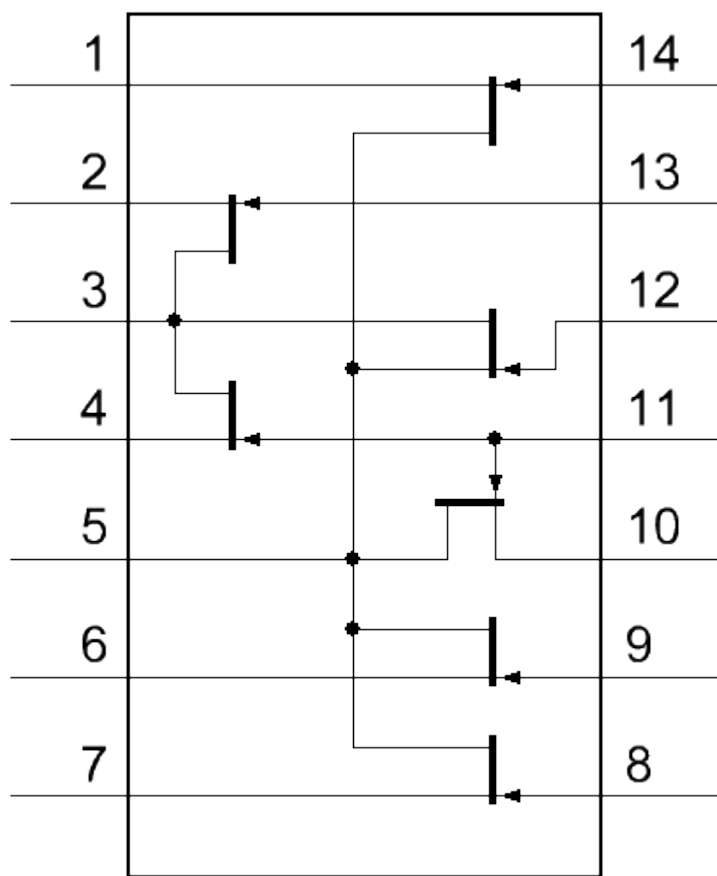

04КН010 — интегральная микросборка (артикулярное наименование в соответствии с ГОСТ) микросборки гибридные используются в РЭА в большой области электротехники в качестве коммутатора напряжения на полевых транзисторах в осциллографах, климатическое исполнение микросхем УХЛ и соответствует техусловиям ТУ. Изготовлено на Минском производственном объединении имени Владимира Ильича Ленина (Минский приборо-строительный завод), ныне Белвар (город Минск, Республика Беларусь). Главные электро характеристики при температурах 25+/-10град. Цельсия, максимальные характеристики, формат размещения контактов (цоколевка), значение контактов, предприятие изготовившее (произведено).