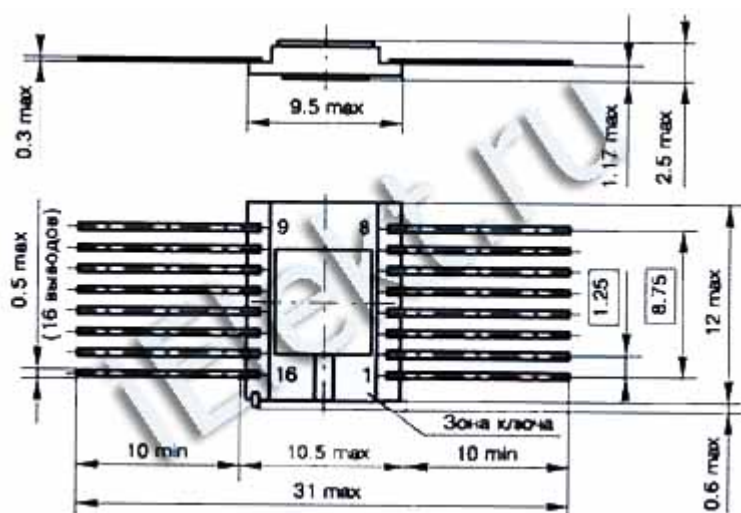

100ПУ124 — интегральная микросхема (артикулярное наименование в соответствии с ГОСТ) микросхемы интегральные используются в радиоэлектронной аппаратуре в широкого спектре применения функциональное назначение преобразование высоты радиосигнала, климатическое исполнение УХЛ. Микросхема состоит из ста двадцати восьми компонентов интегрирования и корпусированна в корпус 402.16-6 весом не превышает 1,5 г. Микросхема произведена по биполярной технологии эмитерно связанной логики и техничусловия соответствуют: 2) И63.088.068- 17 ТУ.

Ссылки на электротехнические материалы

ссылки на 100ПУ124 дополнительный материал:

карта	фото	схема выводов
значение выводов	параметры	предельные параметры
эксплуатация	PDF	

Габаритные размеры микросхемы