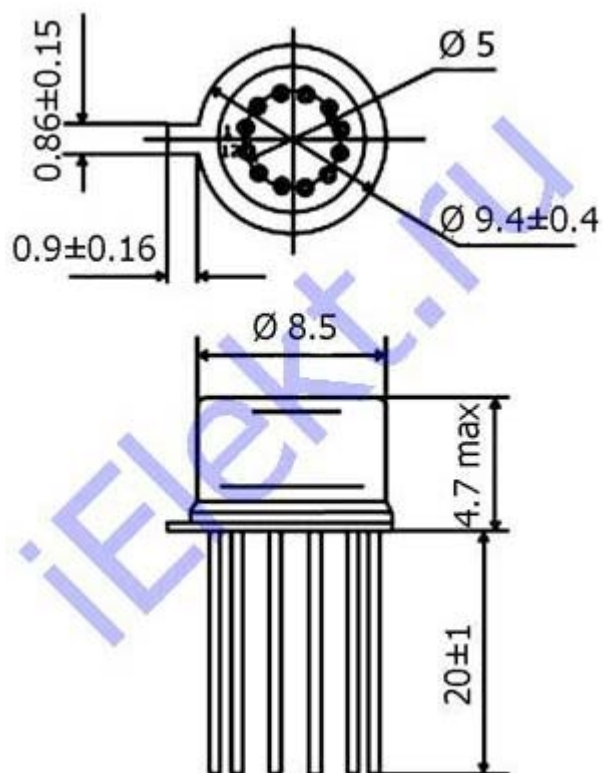

Ссылки на технические материалы

ссылки на 171УВ1Б дополнительный материал:

карта	фото	схема выводов
схемы включения	параметры	условное обозначение
эксплуатация	PDF	

Знак завода изготовителя

Схема расположения выводов

Назначение выводов

таблица 171УВ1Б назначения выводов:

Номер вывода	Назначение	Номер вывода	Назначение
1	Земля1 (-Uип)	9	Резистор
3	Питание (+Uип)	10	Вход
4, 5, 6	Выводы	11	Смещение
8	Земля2	12	АРУ

Принципиальная схема и схема включения