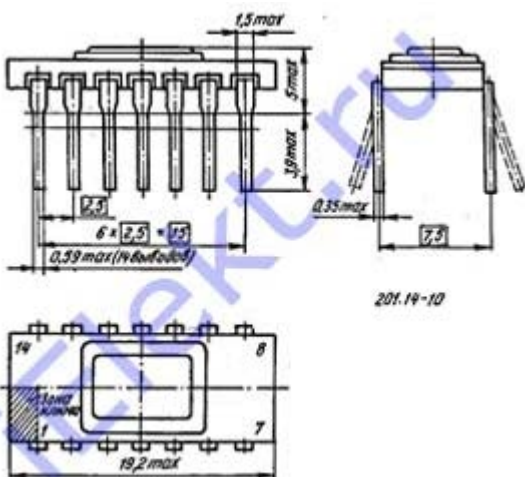

## 174ПС1 микросхемы полупроводниковой:

174ПС1 — интегральная микросхема (артикулярное наименование в соответствии с ГОСТ) микросхемы интегральные используются в РЭА в большой области применения в том числе в радиоаппаратуре УКВ и используется в радиовещательной технике с функционалом в качестве двойного балансового смесителя. Микросхемы выполнены в керамометаллическом корпусе 201.16-13. Маркировка наносится на металлической части корпуса. Климатическое исполнение микросхем УХЛ. Микросхема соответствует: 2) техническим условиям БКО.347.175-05ТУ.

## Ссылки на технические материалы

ссылки на 174ПС1 дополнительный материал:

<a href="#">карта</a>	<a href="#">фото</a>	<a href="#">схема выводов</a>
<a href="#">значение выводов</a>	<a href="#">параметры</a>	<a href="#">предельные параметры</a>
<a href="#">эксплуатация</a>	<a href="#">PDF</a>	<a href="#">страница</a>

## Схема расположения выводов