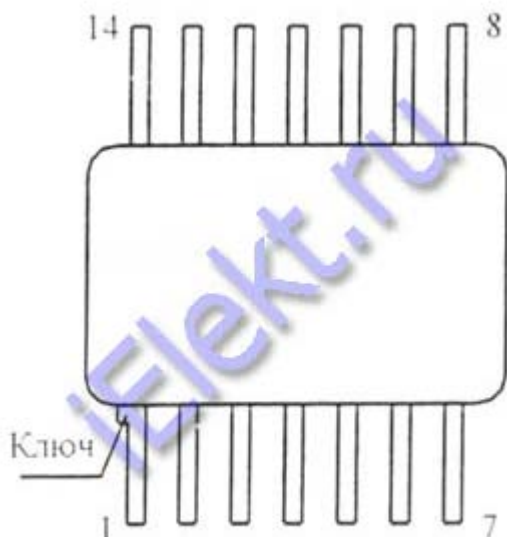

175ДА1 — интегральная микросхема (артикулярное наименование в соответствии с ГОСТ) микросхемы интегральные используются в РЭА в большой области применения с функционалом - детектор АМ сигналов и детектор АРУ с УПТ. Микросхемы выполнены в керамометаллическом корпусе с гибкими выводами. Модель изделия наносится на металлической части корпуса. Номинальное значение нагрева при эксплуатации от минус 60 до плюс 125град С. Климатически исполнены УХЛ и В. Микросхемы 2) согласована техусловиям АЕЯР.431000.527-05ТУ.

Ссылки на технические материалы

ссылки на 175ДА1 дополнительный материал:

карта	фото	схема выводов
значение выводов	параметры	предельные параметры
эксплуатация	PDF	

Знак завода изготовителя

Схема расположения выводов

Назначение выводов

таблица 175ДА1 назначение выводов:

Контакт	Цепь	Контакт	Цепь
1	Общий вывод	8	Питание
2	Фильтр	9	Выход
3	Вход	10	-
4	Фильтр	11	Вход
5	Фильтр	12	Выход
6	Фильтр	13	-
7	Фильтр	14	Выход

Основные электро параметры при $t=25 \pm 10$ градусов Цельсия