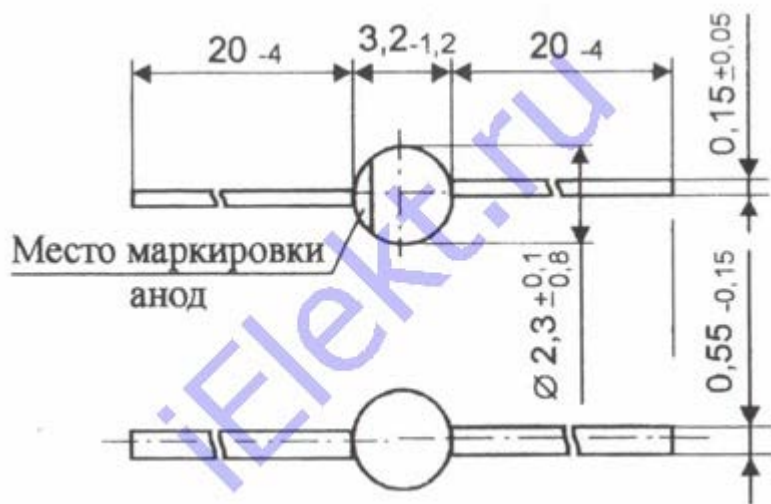

## Ссылки на технические материалы

ссылки на 2Д102А дополнительный материал:

<a href="#">Карта</a>	<a href="#">Фото</a>	<a href="#">Схема соединения электродов с выводами</a>
<a href="#">значение контактов</a>	<a href="#">Параметры</a>	<a href="#">Предельные параметры</a>
<a href="#">Эксплуатация</a>	<a href="#">PDF</a>	

## Схема расположения выводов

Маркировка:

А - желтая и синяя (для ТТЗ.362.074 ТУ) точки, желтая (для 3.362.074 ТУ)

Б - оранжевая точка.

Вес не превышает 0,1г.