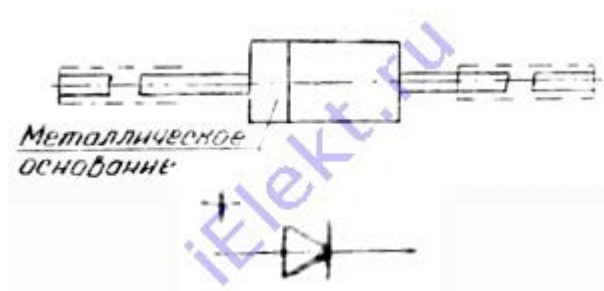

Схема расположения выводов

Металлическое основание соединено с положительным электродом.
Вес не превышает 1г.

Основные электро параметры при $t=25\pm 10$ градусов Цельсия

основные 2Д106А электро параметры: