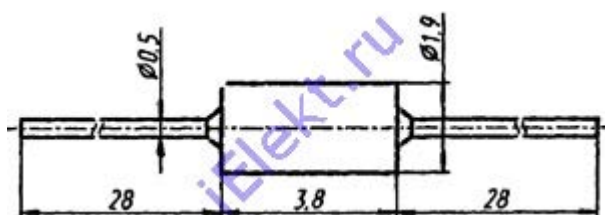

Ссылки на технические материалы

ссылки на 2Д510А1 дополнительный материал:

Карта	Фото	Схема соединения электродов с выводами
значение контактов	Параметры	Предельные параметры
Эксплуатация	PDF	

Знак завода изготовителя.

Схема расположения выводов

Вес диода не превышает 0,15g.

Основные электро параметры при $t=25\pm 10$ градусов

цельсия

основные электро параметры:

Наименование параметра, режим измерения, единица измерения	Допустимо, меньше
Постоянное прямое напряжение при $I_{пр}=200\text{mA}$: $T=+25$ и $+125\text{°C}$ для 2Д510А1, $T=+25$ и $+85\text{°C}$ для КД510А1	1,1V
$T=-60\text{°C}$ для 2Д510А1, КД510А1	1,5V
Постоянный обратный ток при $U_{обр}=50\text{V}$: $T=+25$ и -60°C для 2Д510А1, КД510А1	5 μA
$T=+85\text{°C}$ для КД510А1	100 μA
$T=+125\text{°C}$ для 2Д510А1	150 μA
Заряд переключения при $I_{пр}=50\text{mA}$, $U_{обр.и}=10\text{V}$	400pKl
типичное значение	135pKl
Время обратного восстановления при $I_{пр}=10\text{mA}$, $U_{обр.и}=10\text{V}$, $I_{пр}=2\text{mA}$ для 2Д510А1	4ns
Общая емкость диода при $U_{обр}=0$	4pF
типичное значение	1,85pF