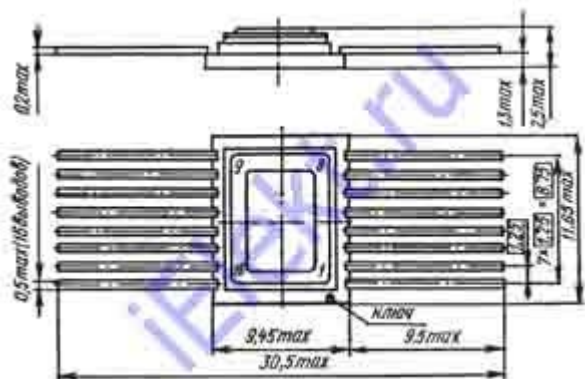

Ссылки на технические материалы

ссылки на 533ИВ1 дополнительный материал:

карта	фото	схема выводов
значение выводов	параметры	предельные параметры
эксплуатация	PDF	

Знак завода изготовителя

Расположения выводов схематическое

Вес не превышает 1,5г.

Микросхема интегральная назначение выводов

Основные электрические параметры при $t=25 \pm 10$ градусов Цельсия

таблица основных 533ИВ1 электро показателей:

Название характеристики, единица и режим замера	Буквенное обозначение	Норма	
		больше	меньше
Вольтаж на выходе высокого уровня, V	UOH	2,5	-
Вольтаж на выходе низкого уровня, V	UOL	-	0,4
Ампераж на входе низкого уровня, mA	IIL	-0,4	-
Ампераж на входе высокого уровня, μ A	IIH	-	20
Ток потребления, mA	Icc	-	27
Продолжительность задержки распределения при включении, ns ($U_{cc}=5V$; $R_L=2k\Omega$; $C_L=15pF$)	tPHL	-	36
Продолжительность задержки распределения при выключении, ns ($U_{cc}=5V$; $R_L=2k\Omega$; $C_L=15pF$)	tPLH	-	27